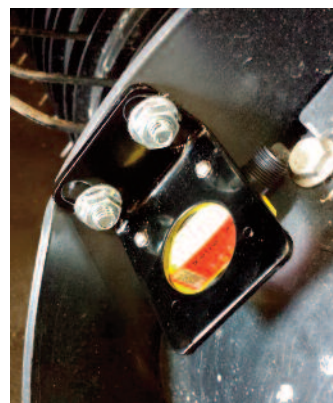

ThirtyPlus nedfælder og ThirtyPlus konserveringsmiddel

Varenummer: HT696****B

Varenummer for ThirtyPlus: BC200 (200 liter) BC1000 (1.000 liter)

Med nedfælderens kan der påføres ThirtyPlus konserveringsmiddel på hø og halm, hvilket forhindrer mugdannelse på stakken, og dermed at den ødelægges. Den er specielt velegnet til produktion af hø og halm med høj kvalitet. Fugtighedsmåleren er en del af ThirtyPlus nedfælderens. Nedfælderens registrerer vægt og ballelængde, hvis dette er indstillet på ballepresseren. ThirtyPlus konserveringsmidlet fremstilles, så det er sikkert for maskineriet og stærkere liter for liter end nogen anden syre på markedet. Med ThirtyPlus kan hø og halm presses til baller med et fugtindhold på mellem 16-27 % uden mugdannelse. (Små- og rundballer, fugtindhold på 16-30 %).