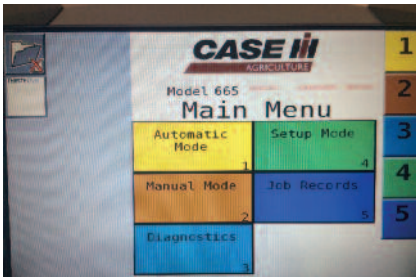

Forhandlermonteret ekstraudstyr

Moisture Only (kun aflæsning af fugt) - Varenummer: PFC-0600A1

Moisture Only systemet forbindes direkte til ballepresserens CAN-ledningsnet og derefter direkte til ISOBUS monitoren. Komponenterne i sættet omfatter:

DCP processor, arbejdsrapporter med begrænset downloading, interfaceledningsnet, stjernehus, fugtlejningsnet og monteringsbeslag.

Fugt skærmen kan nemt og hurtigt installeret til CASE IH store pressere, som er bygget med montering og fastsættelse af huller i rammen presseren. For at opgradere fra fugt skærm til fugt Pro, skal du tilføje reservedelsnummer PFC-0665C 1 og en softwareopgradering.