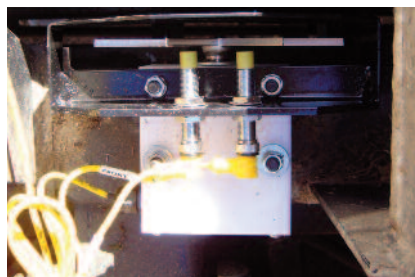

Moisture Expandable er nemt at installere på alle CASE IH store pressere. Hvis ikke presseren har en AFS Pro700 Terminal, kræver ThirtyPlus Bluetooth grænseflade til at linke til en iPad. Varenummer PFC-6672A.

Fordelene ved Moisture Only og Moisture Expandable:

1. 1: Markedsførende med præcis fugtaflæsning inden for 1 % (konkurrerende fugtmålere med sensorblok har 3-5 % for halm og 5-8 % for hø)
2. 2: Fugtområde på 8-72% i alle afgrøder uden krav til kalibrering
3. 3: Aflæs fugtindholdet i hele ballens bredde (9 aflæsninger pr. sekund – et gennemsnit inden for 3 sekunder)