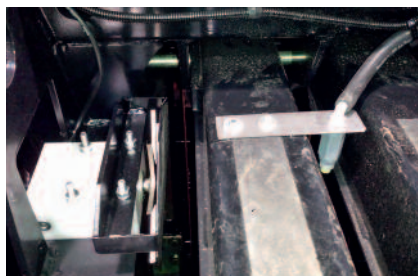

Komponenterne i sættet omfatter:

DCP processor, arbejdsrapporter med fuld downloading, interfaceledningsnet, stjernehus, fugtlejningsnet, monteringsbeslag, nærhedssensorer, balleendesensor, strømledningsnet og kommunikationsledningsnet.

Bale Marker (Farvesprøjtemaskine) - Varenummer: 030-0840

Bale Marker kobles direkte til Moisture Expandable enheden. Afhængig af det alarmfugtiveau, føreren har indstillet, sprøjtes rød farve af levnedsmiddelkvalitet gennem to dyser ud på de våde flager i ballen, der ligger over alarmpunktet. Dyserne kan monteres i forskellige positioner på høstakkammeret afhængig af kundens krav. Bale Marker er velegnet til såvel stor- som småballepressere med Moisture Expandable enhed. Den røde farve til maskinen har varenummer 030-0800 (10 dåser pr. enhed bestilt).